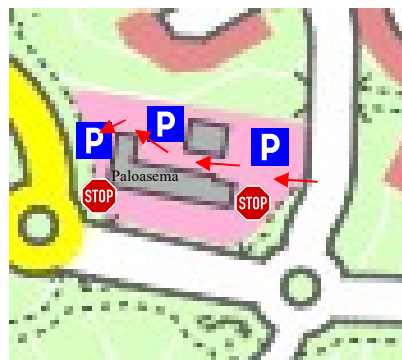

järjestöassistentti
Tarja Båga
GSM: 045 208 6560
tarja.baga@kiinteistoliitto.fi

Kiinteistöliitto Keski-Suomi
Sepänkatu 4 C
40100 Jyväskylä
keski-suomi@kiinteistoliitto.fi