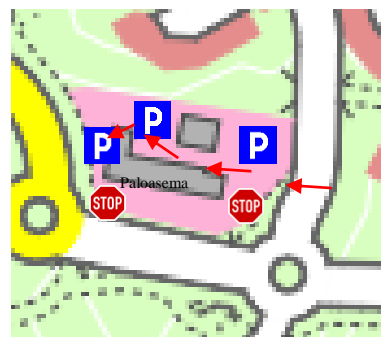

Hannu Mähönen

Hannu Mähönen
toiminnanjohtaja

järjestöassistentti
Tarja Båga
GSM: 045 208 6560
tarja.baga@kiinteistoliitto.fi

Kiinteistöliitto Keski-Suomi
Sepänkatu 4 C
40100 Jyväskylä
keski-suomi@kiinteistoliitto.fi