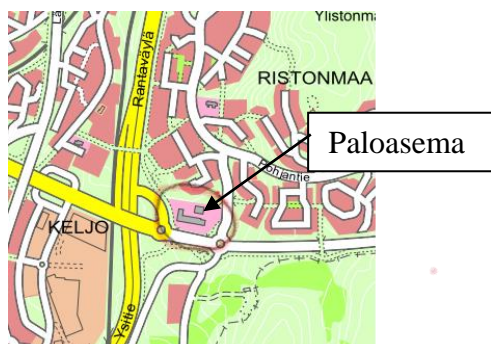

Jari Wilén

Jari Wilén
toiminnanjohtaja

Keski-Suomen Pelastusalan Liitto ry
Saunatie 13
40500 Säynätsalo
toimisto@ksliitto.fi

toimistosiihteeri
Minna Hämäläinen
GSM: 050 358 1824
minna.hamalainen@ksliitto.fi